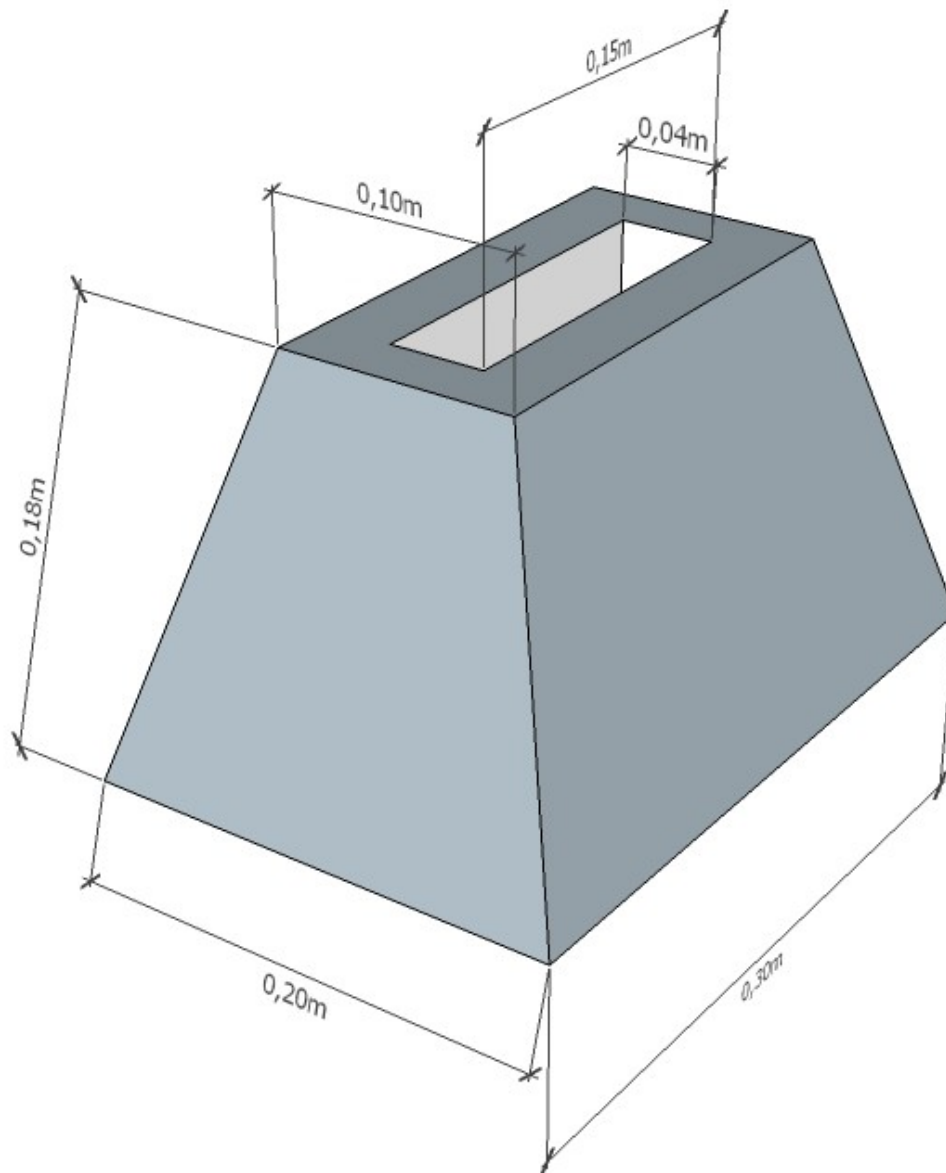

## Poortblok 30x20x17 cm

Artikelnummer : 042200

Gewicht : 14.15 kg

Betonkwaliteit: C35/45

**MAES**

**BETONFABRIEK**

Nieuwedijk 72  
2480 Dessel  
info@maesbeton.be  
T: 014377170  
F: 014377190

13 En12839