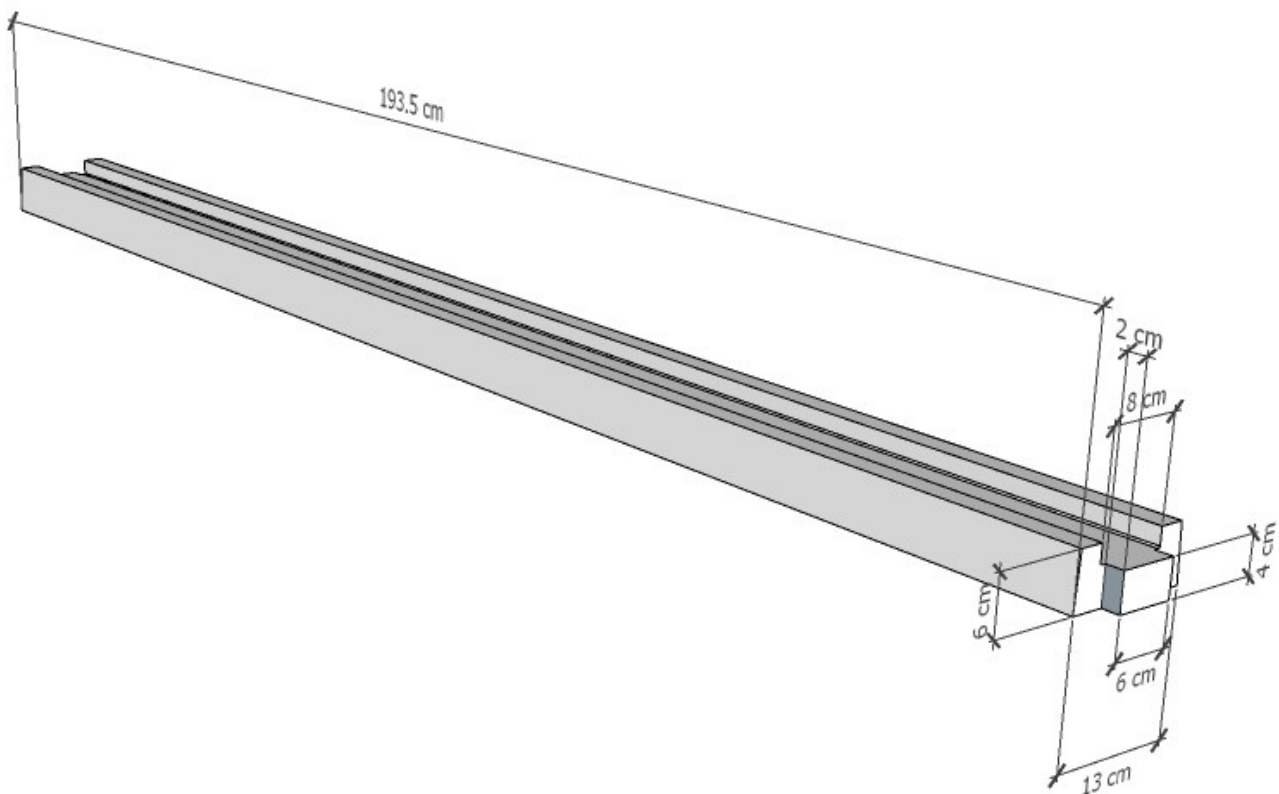

Betonnen afdekkap dubbel grijs Recht model

Artikelnummer: 015510

Gewicht: 36.5 kg

Aantal per wegwerppallet : 35 st/pak

Betonkwaliteit: C35/45

MAES

BETONFABRIEK

Nieuwedijk 72
2480 Dessel
info@maesbeton.be
T: 014377170
F: 014377190