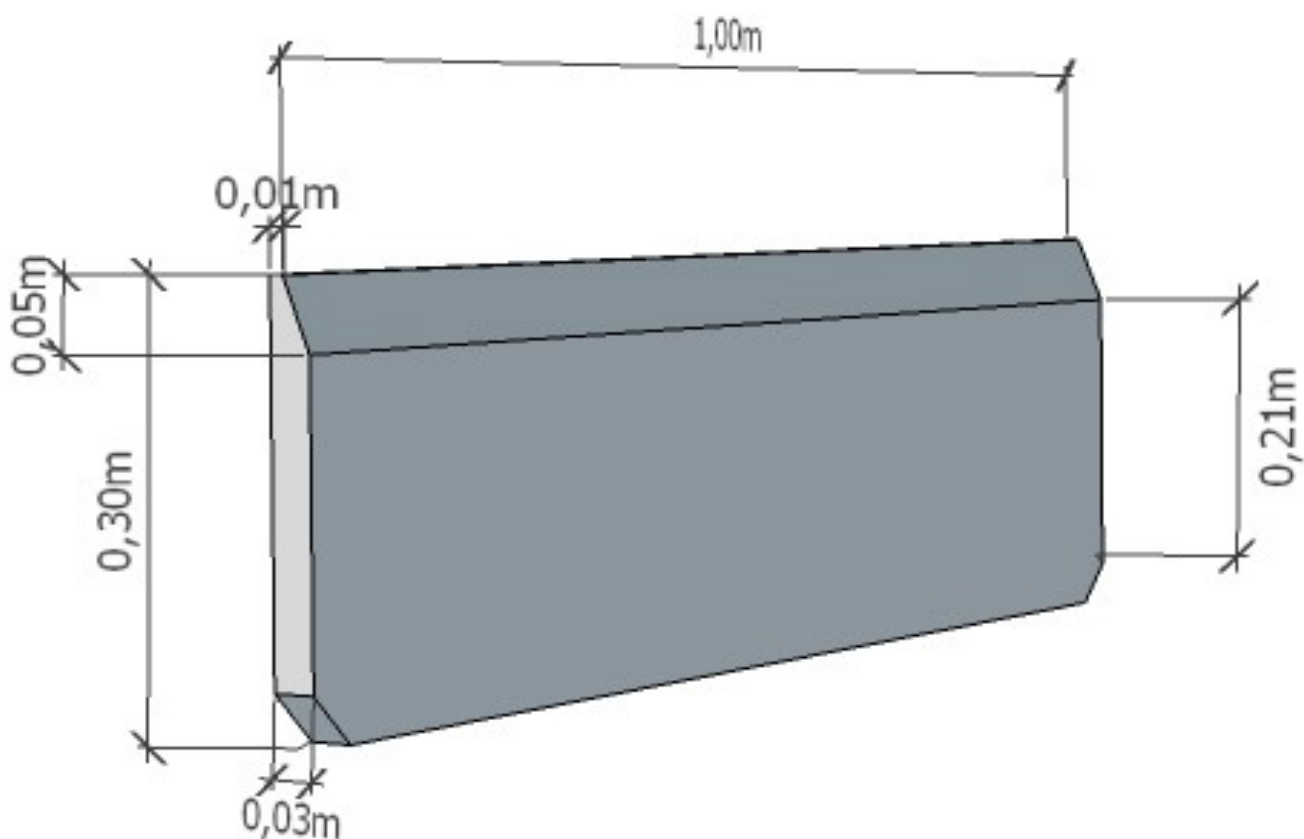

Wirtzboordplaat 30 cm hoog

Artikelnummer: 001010

Gewicht: 19.70 kg

Aantal per wegwerppallet : 60

Betonkwaliteit: C35/45

MAES

BETONFABRIEK

Nieuwedijk 72
2480 Dessel
info@maesbeton.be
T: 014377170
F: 014377190