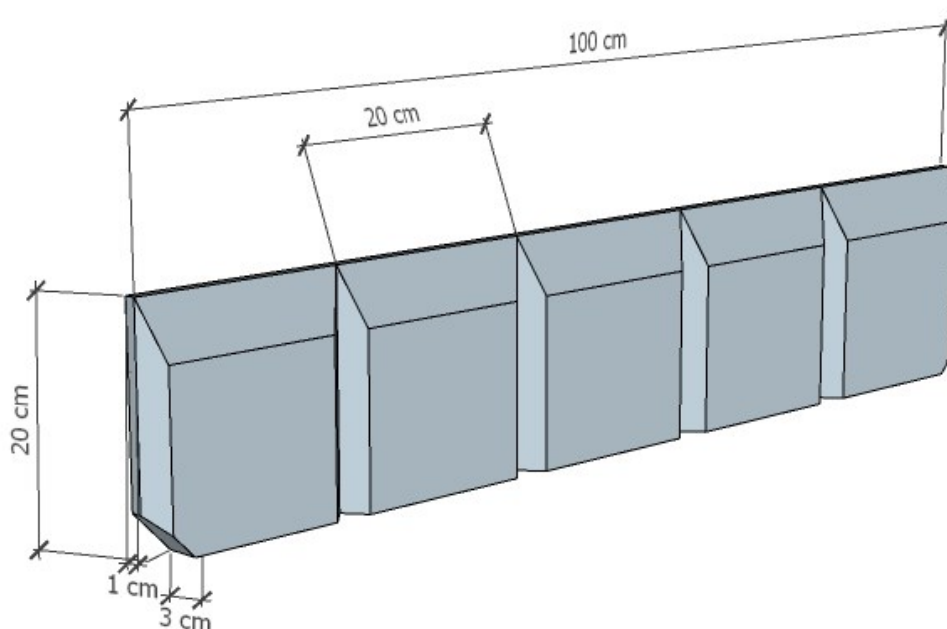

# Wirtzboordplaat 20 cm hoog BUIGBAAR

Artikelnummer: 0010040

Gewicht: 12.300 kg

Aantal per wegwerppallet : 96

**MAES**

**BETONFABRIEK**

Nieuwedijk 72  
2480 Dessel  
info@maesbeton.be  
T: 014377170  
F: 014377190