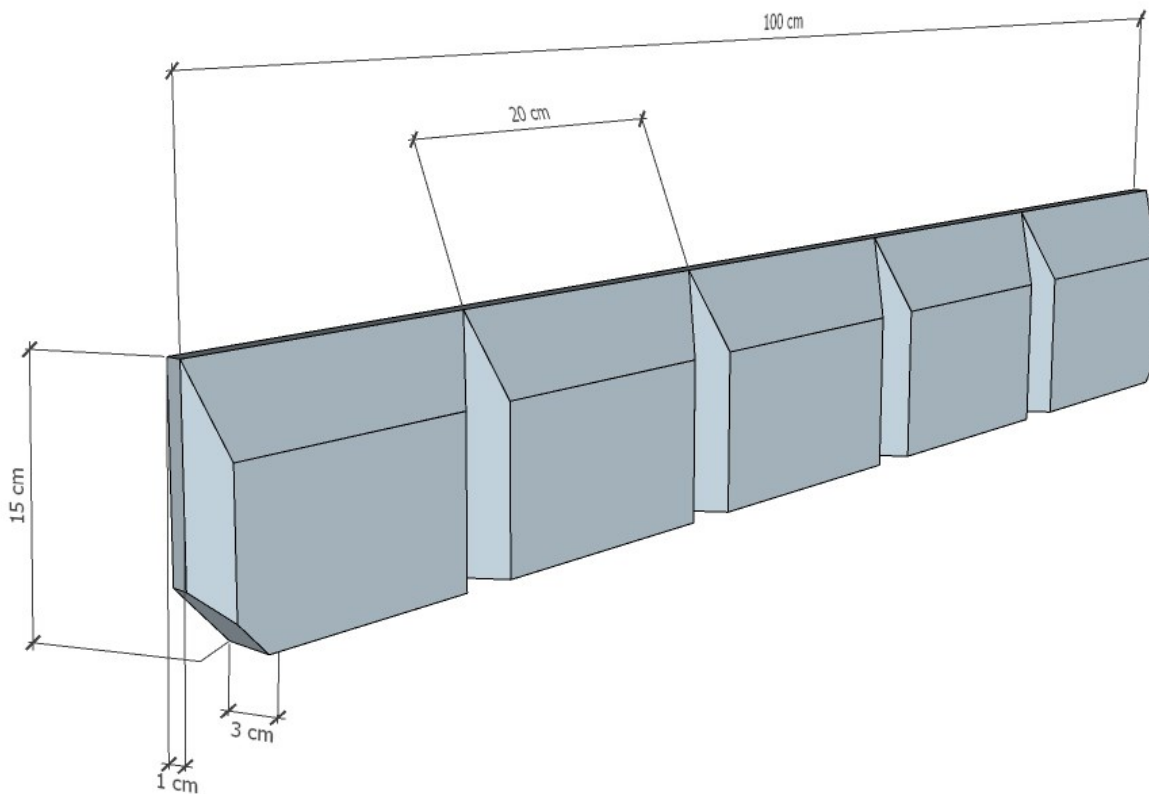

Wirtzboordplaat 15 cm hoog BUIGBAAR

Artikelnummer: 0010030

Gewicht: 10.00 kg

Aantal per wegwerppallet : 120

MAES

BETONFABRIEK

Nieuwedijk 72
2480 Dessel
info@maesbeton.be
T: 014377170
F: 014377190

13 En12839