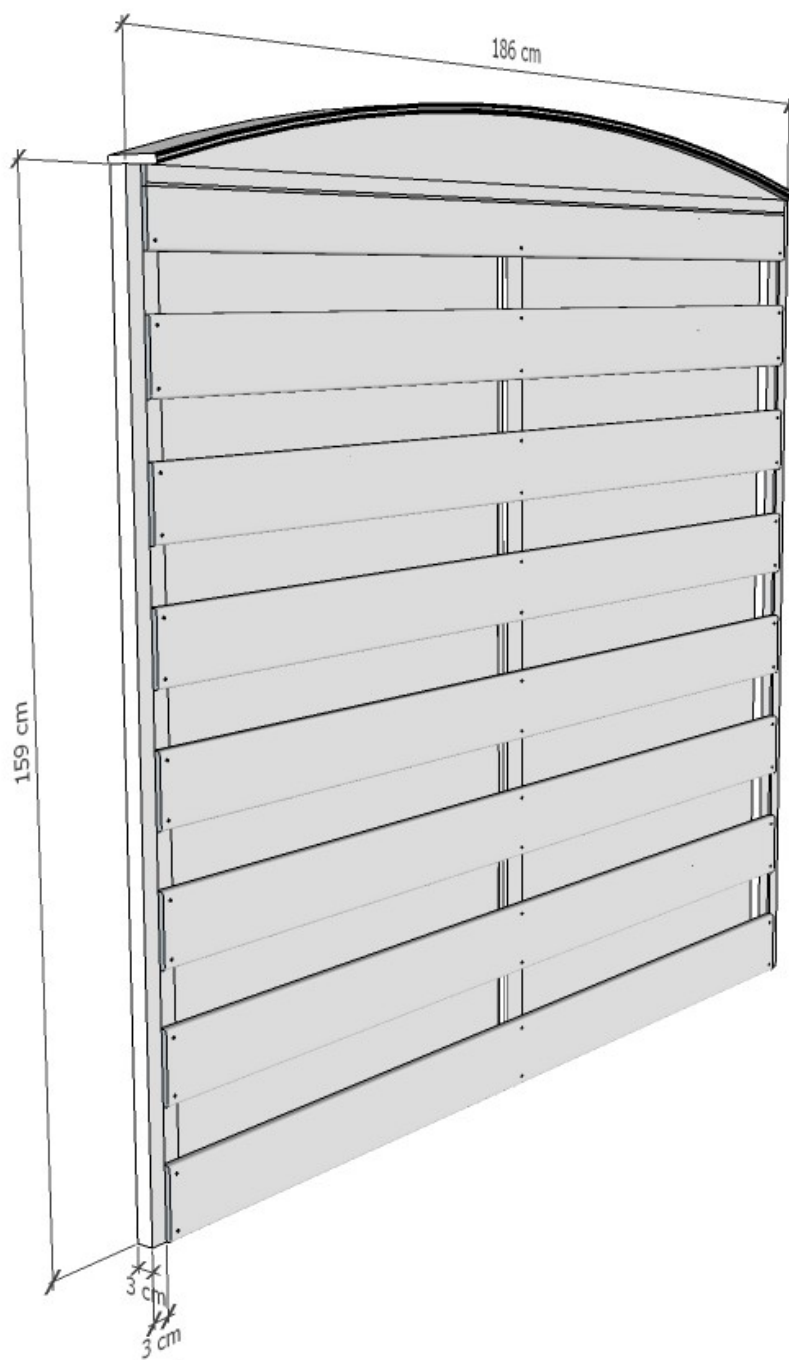

Epicea hout planken 12.5 x 1.5 cm

MAES

BETONFABRIEK

Nieuwedijk 72
2480 Dessel
info@maesbeton.be
T: 014377170
F: 014377190

13 En12839

DoP MB-20130701-12839-001

Houten schutsel 186 x 159cm MET BOOG

Artikelnummer : 025045

Gewicht: 24,95 kg

Epicea hout planken 12.5 x 1.5 cm

MAES

BETONFABRIEK

Nieuwedijk 72
2480 Dessel
info@maesbeton.be
T: 014377170
F: 014377190

13 En12839

DoP MB-20130701-12839-001

Houten schutsel 186 x 180cm MET BOOG