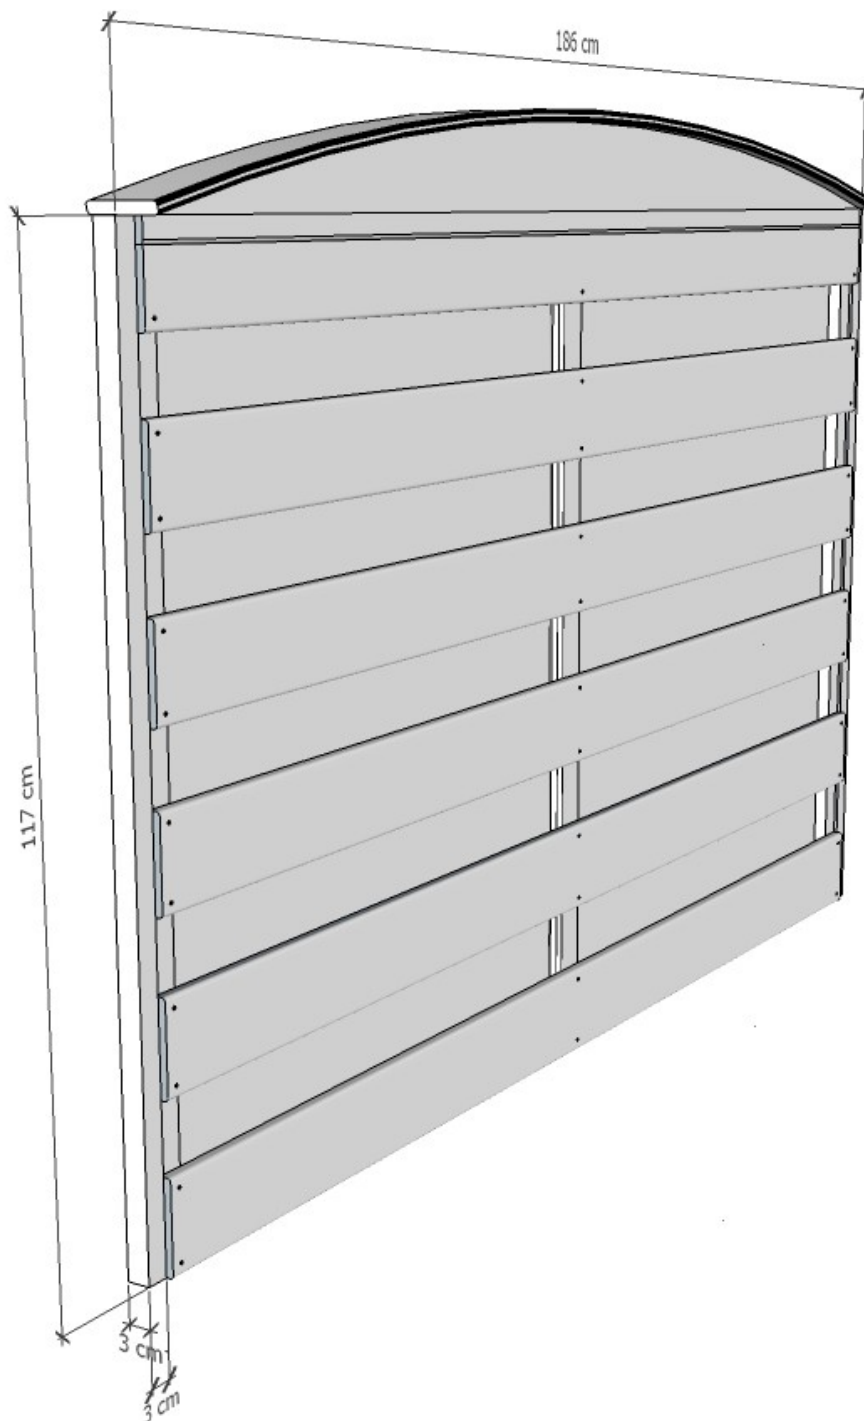

13 En12839

DoP MB-20130701-12839-001

Houten schutsel 186 x 96 cm MET BOOG

Artikelnummer : 025042

Gewicht: 15.86 kg

Epicea hout planken 12.5 x 1.5 cm

MAES

BETONFABRIEK

Nieuwedijk 72
2480 Dessel
info@maesbeton.be
T: 014377170
F: 014377190

13 En12839

DoP MB-20130701-12839-001

Houten schutsel 186 x 117 cm MET BOOG

Artikelnummer : 025043

Gewicht: 18.90 kg

Epicea hout planken 12.5 x 1.5 cm