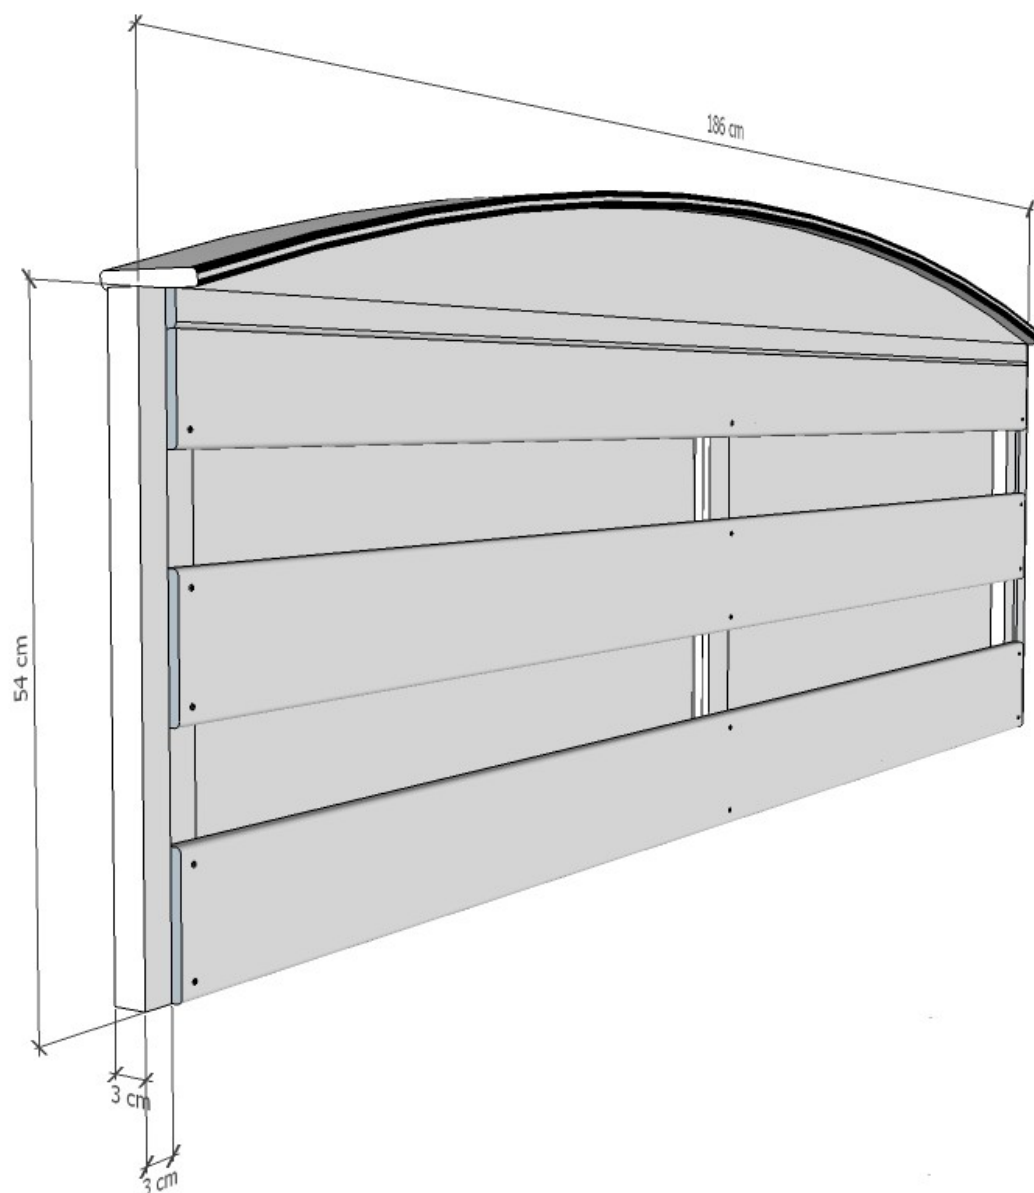

Houten schutsel 186 x 54 cm MET BOOG

Artikelnummer : 025040

Gewicht: 9.80 kg

Epicea hout planken 12.5 x 1.5 cm

MAES

BETONFABRIEK

Nieuwedijk 72
2480 Dessel
info@maesbeton.be
T: 014377170
F: 014377190

13 En12839

DoP MB-20130701-12839-001

Houten schutsel 186 x 75 cm MET BOOG

Artikelnummer : 025041

Gewicht: 10,83kg

Epicea hout planken 12.5 x 1.5 cm

MAES

BETONFABRIEK

Nieuwedijk 72
2480 Dessel
info@maesbeton.be
T: 014377170
F: 014377190

13 En12839

DoP MB-20130701-12839-001

Houten schutsel 186 x 96 cm MET BOOG

Artikelnummer : 025042

Gewicht: 15.86 kg

Epicea hout planken 12.5 x 1.5 cm

MAES

BETONFABRIEK