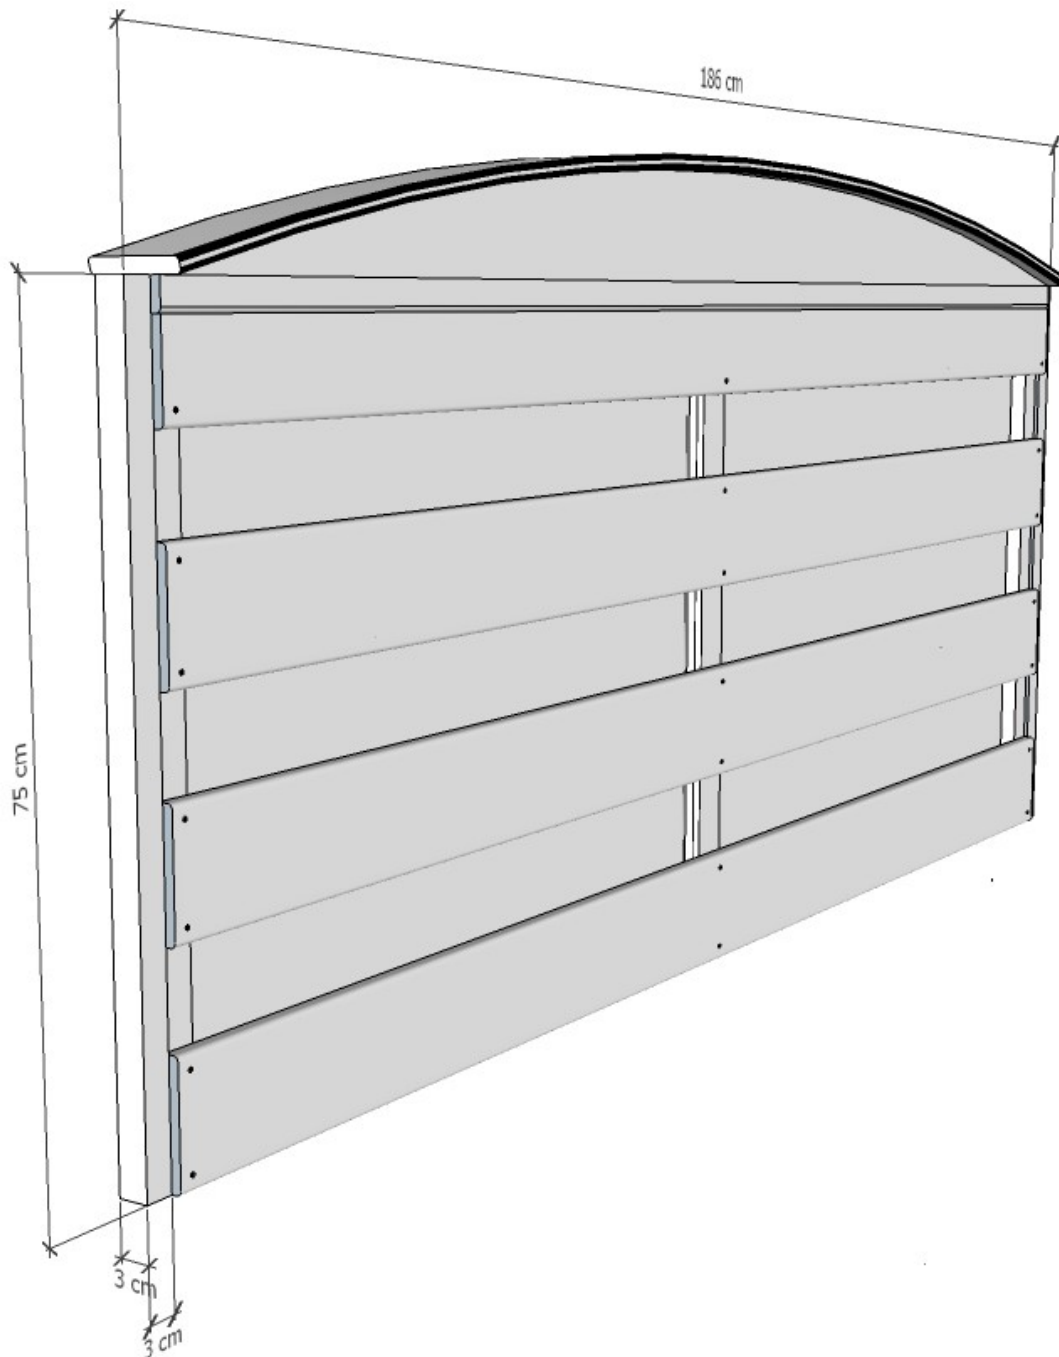

DoP MB-20130701-12839-001

Houten schutsel 186 x 75 cm MET BOOG

Artikelnummer : 025041

Gewicht: 10,83kg

Epicea hout planken 12.5 x 1.5 cm

MAES

BETONFABRIEK

Nieuwedijk 72
2480 Dessel
info@maesbeton.be
T: 014377170
F: 014377190

13 En12839

DoP MB-20130701-12839-001

Houten schutsel 186 x 96 cm MET BOOG

Artikelnummer : 025042

Gewicht: 15.86 kg

Epicea hout planken 12.5 x 1.5 cm

MAES

BETONFABRIEK