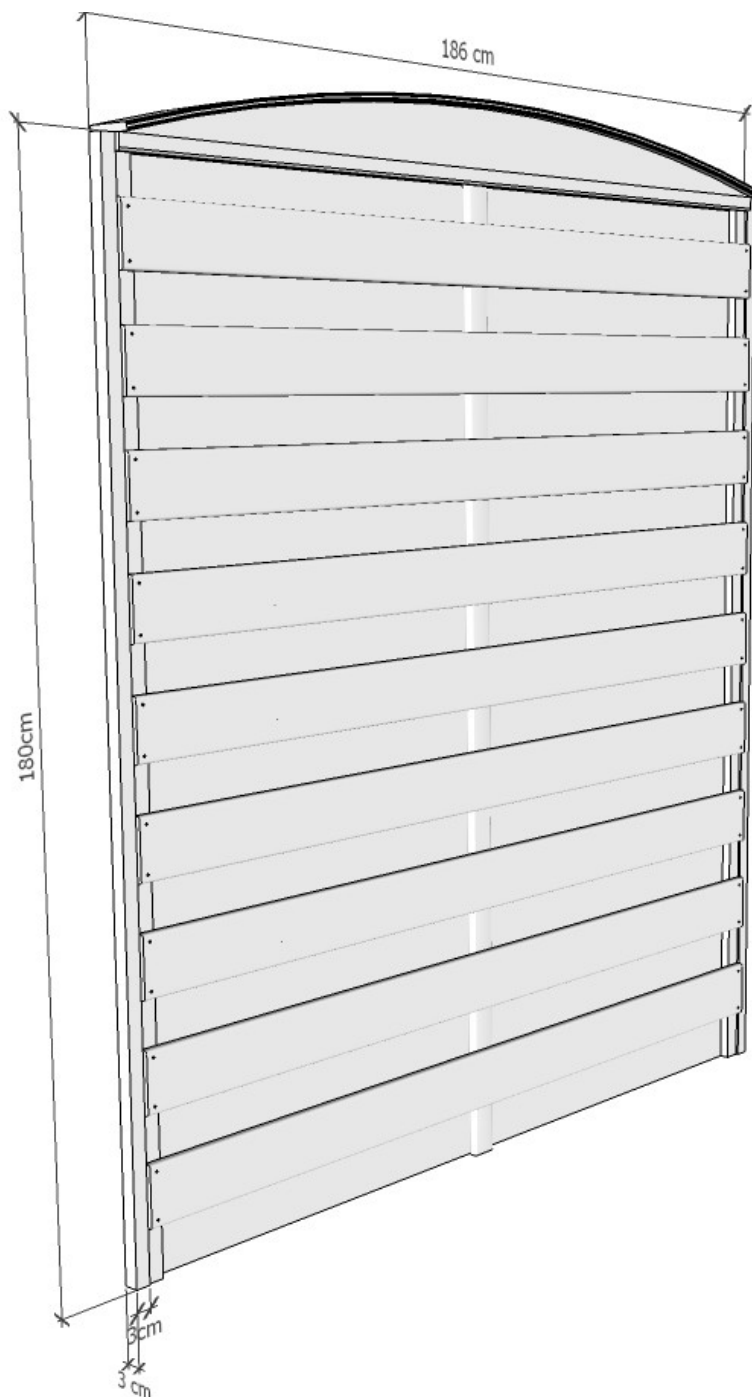

Artikelnummer : 025010

Gewicht: 28 kg

Epicea hout planken 12.5 x 1.5 cm

MAES

BETONFABRIEK

Nieuwedijk 72
2480 Dessel
info@maesbeton.be
T: 014377170
F: 014377190

13 En12839

DoP MB-20130701-12839-001

Houten schutsel 186 x 201cm MET BOOG

Artikelnummer : 025046

Gewicht: 31.03 kg

Epicea hout planken 12.5 x 1.5 cm

MAES

BETONFABRIEK

Nieuwedijk 72
2480 Dessel
info@maesbeton.be
T: 014377170
F: 014377190

13 En12839