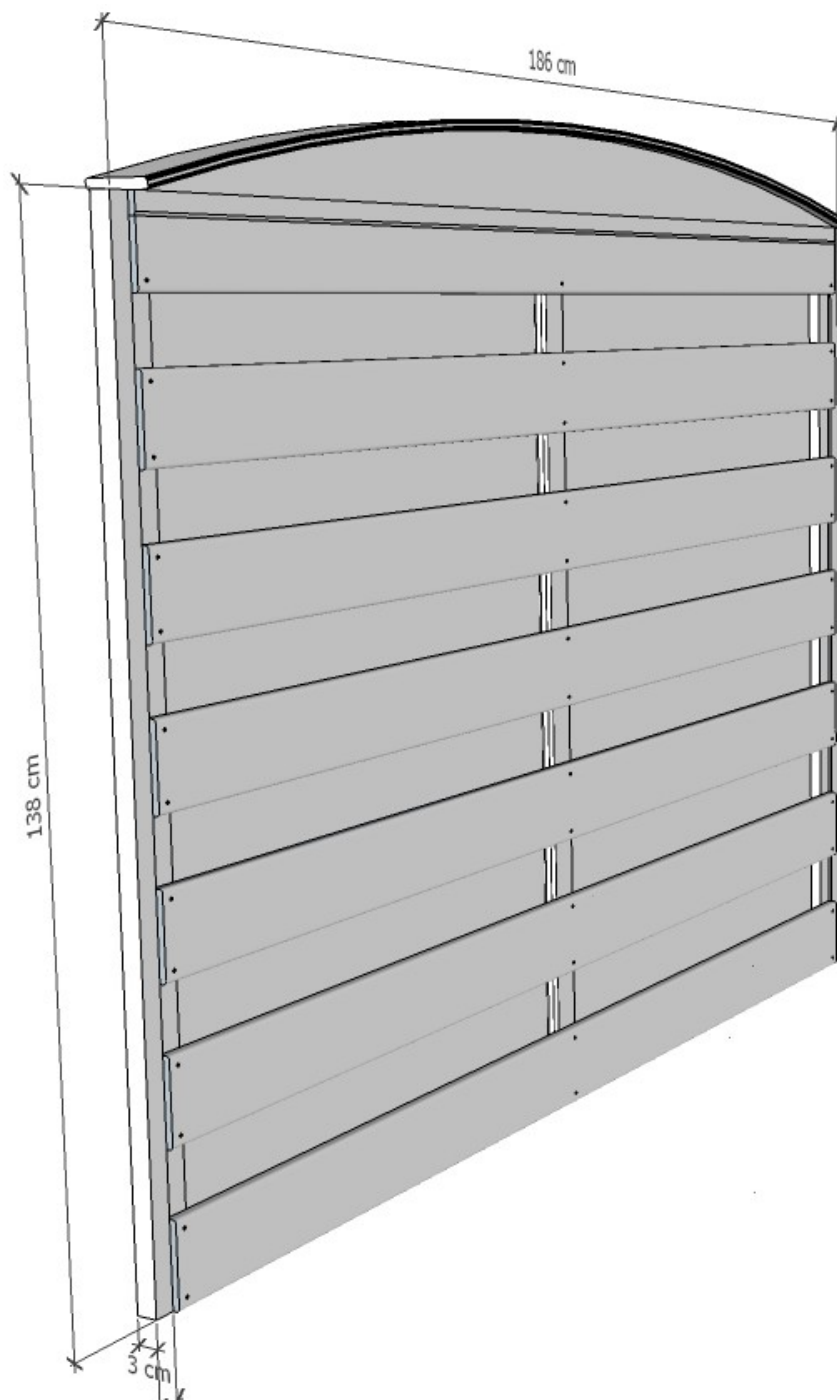

Houten schutsel 186 x 138 cm MET BOOG

Artikelnummer : 025044

Gewicht: 21,93 kg

Epicea hout planken 12.5 x 1.5 cm

MAES

BETONFABRIEK

Nieuwedijk 72
2480 Dessel
info@maesbeton.be
T: 014377170
F: 014377190

13 En12839

DoP MB-20130701-12839-001