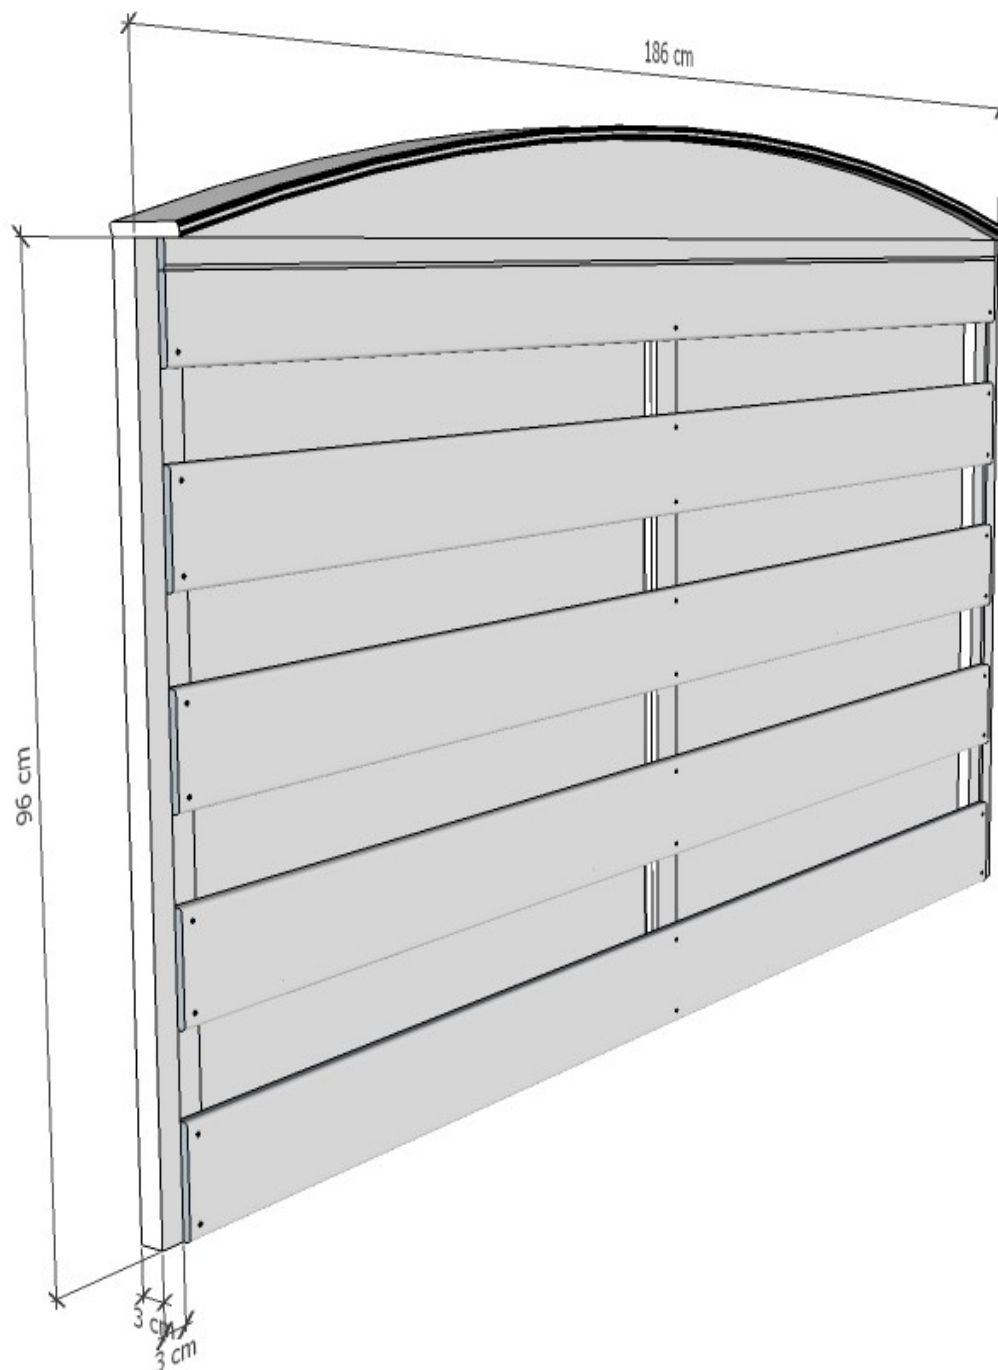

13 En12839

DoP MB-20130701-12839-001

Houten schutsel 186 x 96 cm MET BOOG

Artikelnummer : 025042

Gewicht: 15.86 kg

Epicea hout planken 12.5 x 1.5 cm

MAES

BETONFABRIEK

Nieuwedijk 72
2480 Dessel
info@maesbeton.be
T: 014377170
F: 014377190

13 En12839

DoP MB-20130701-12839-001

Houten schutsel 186 x 117 cm MET BOOG

Artikelnummer : 025043

Gewicht: 18.90 kg

Epicea hout planken 12.5 x 1.5 cm