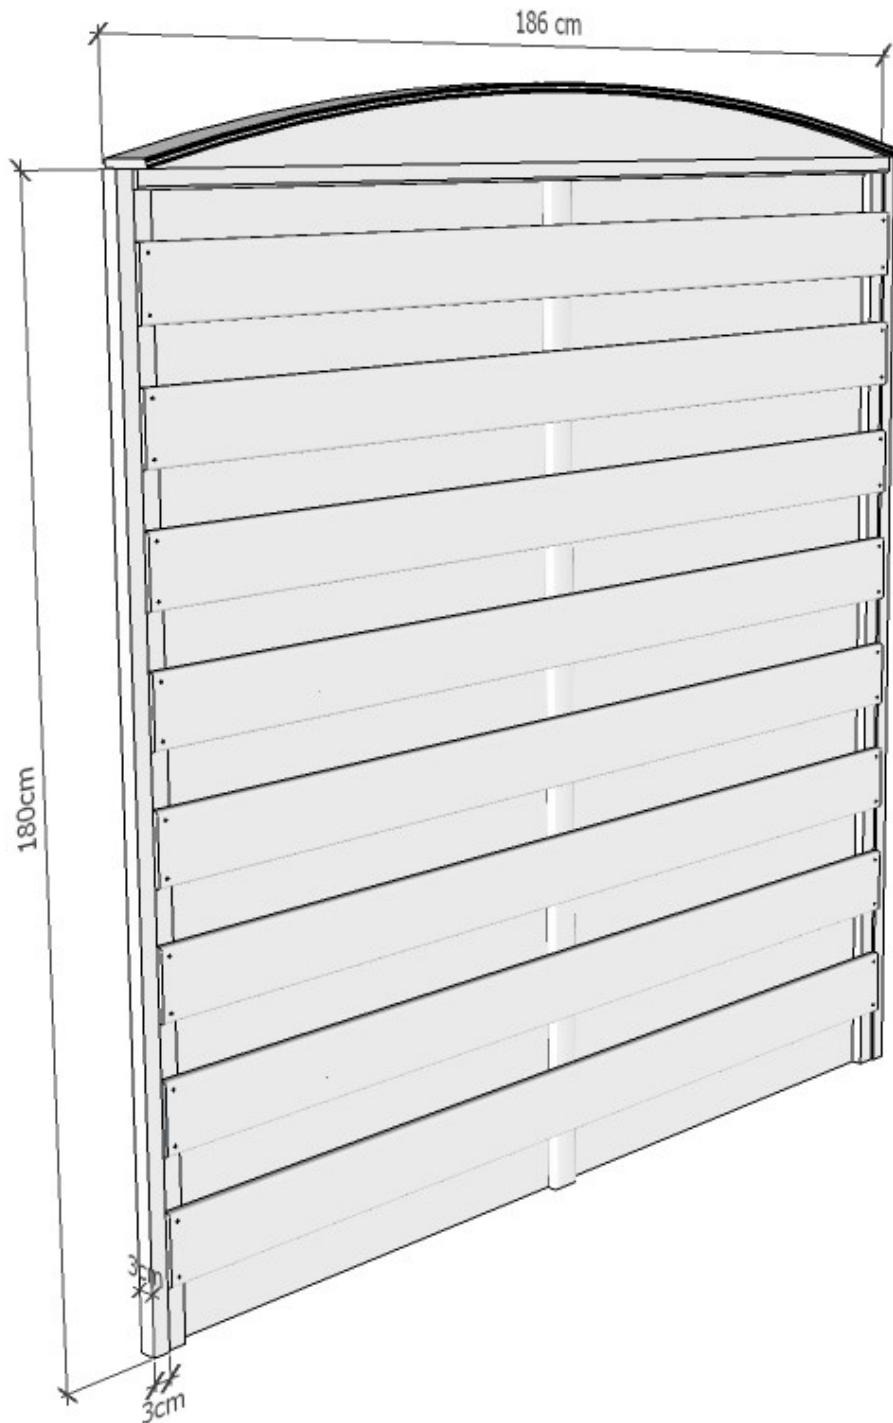

Houten schutsel 186 x 180cm MET BOOG

Artikelnummer : 025010

Gewicht: 28 kg

Epicea hout planken 12.5 x 1.5 cm

MAES

BETONFABRIEK

Nieuwedijk 72
2480 Dessel
info@maesbeton.be
T: 014377170
F: 014377190

13 En12839

DoP MB-20130701-12839-001