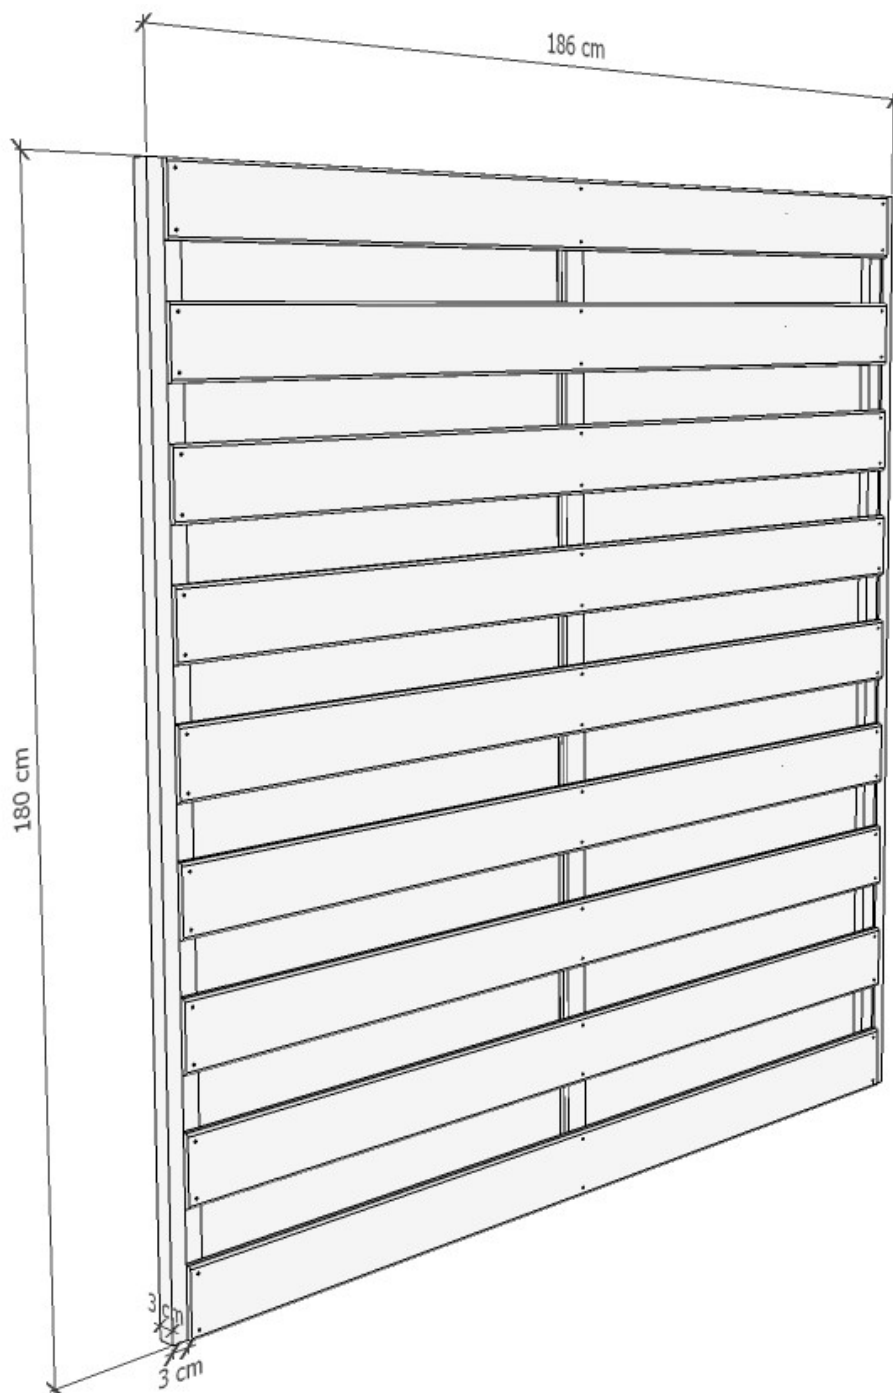

## Houten schutsel 186 x 180 cm

Artikelnummer : 025004

Gewicht: 26 kg

Epicea hout planken 12.5 x 1.5 cm

**MAES**

**BETONFABRIEK**

Nieuwedijk 72  
2480 Dessel  
info@maesbeton.be  
T: 014377170  
F: 014377190