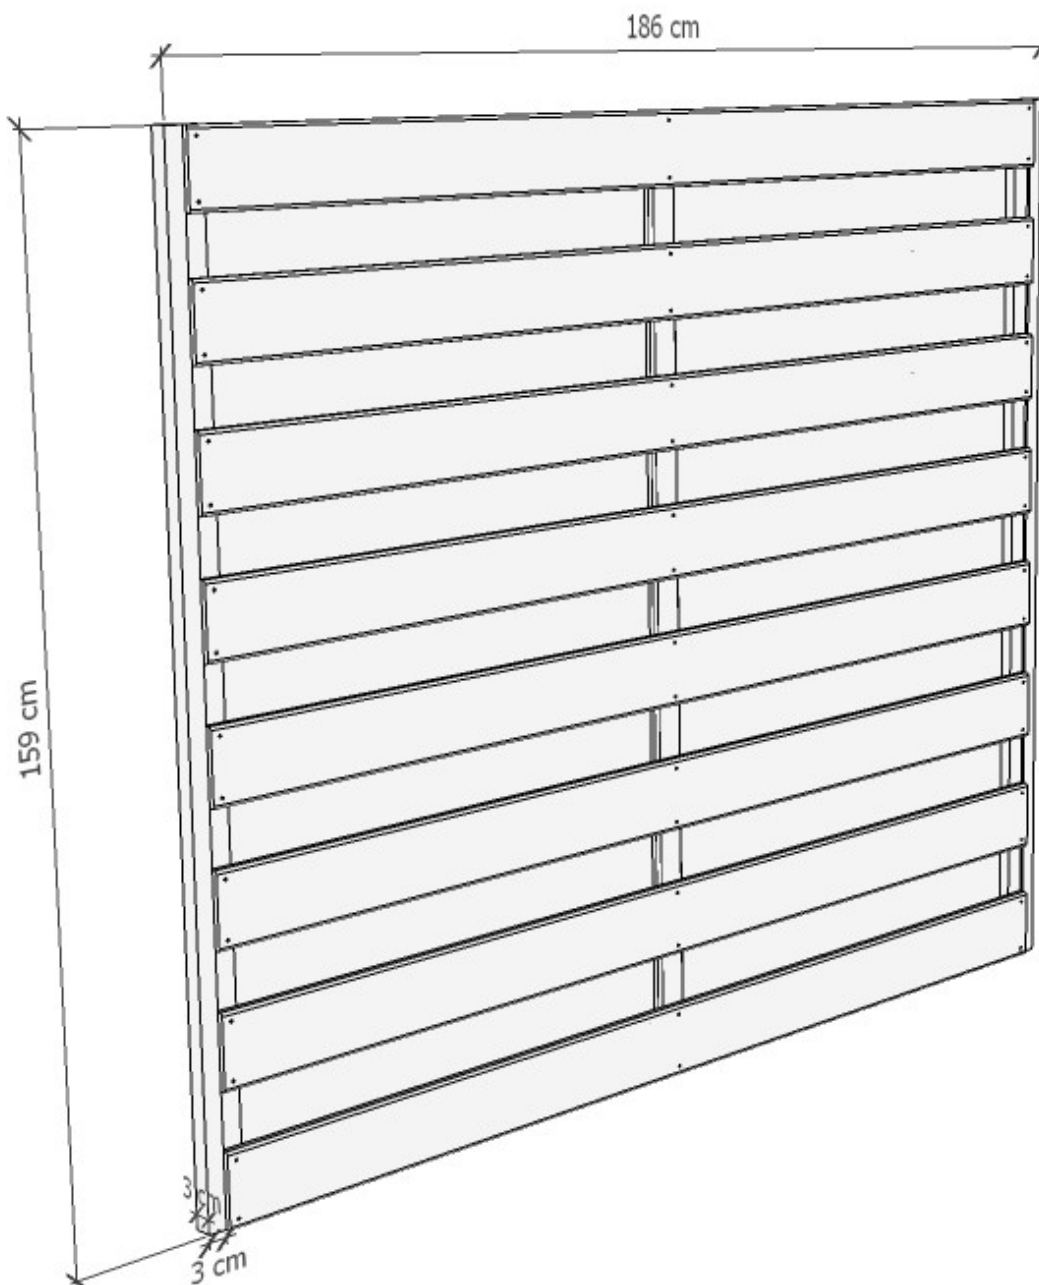

## Houten schutsel 186 x 159 cm

Artikelnummer : 025050

Gewicht: 22.95 kg

Epicea hout planken 12.5 x 1.5 cm

**MAES**

**BETONFABRIEK**

Nieuwedijk 72  
2480 Dessel  
info@maesbeton.be  
T: 014377170  
F: 014377190