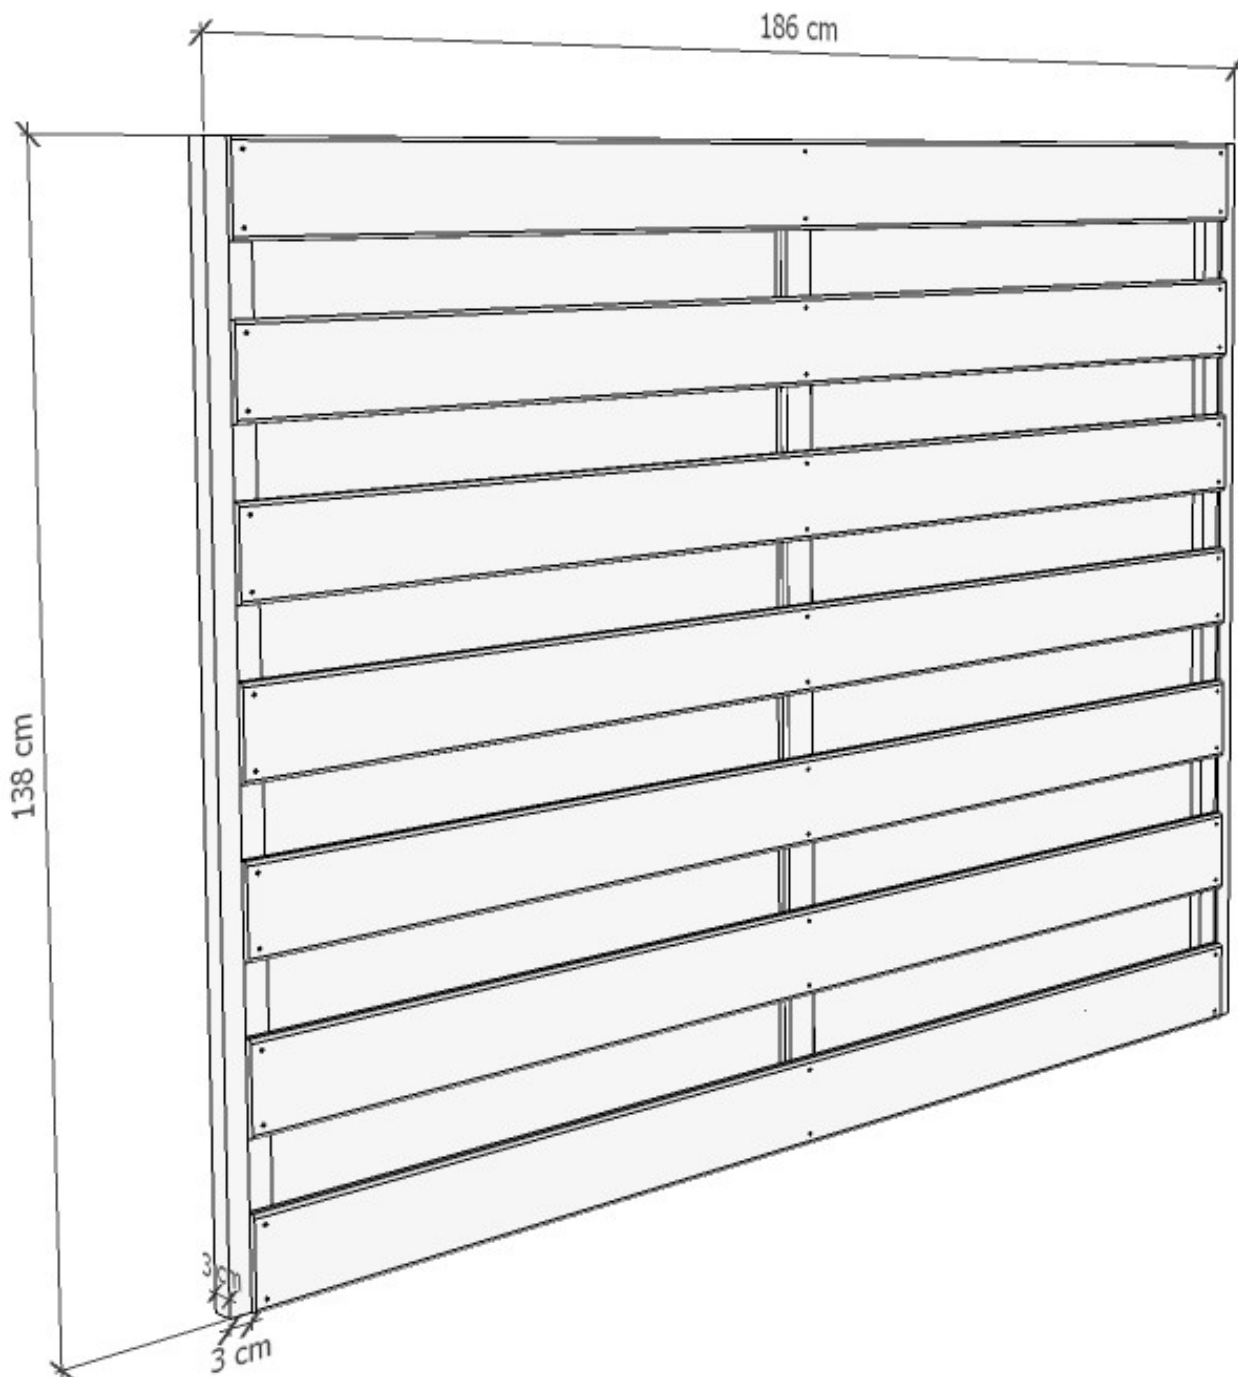

## Houten schutsel 186 x 138cm

Artikelnummer : 025018

Gewicht: 19,90 kg

Epicea hout planken 12.5 x 1.5 cm

**MAES**

**BETONFABRIEK**

Nieuwedijk 72  
2480 Dessel  
info@maesbeton.be  
T: 014377170  
F: 014377190