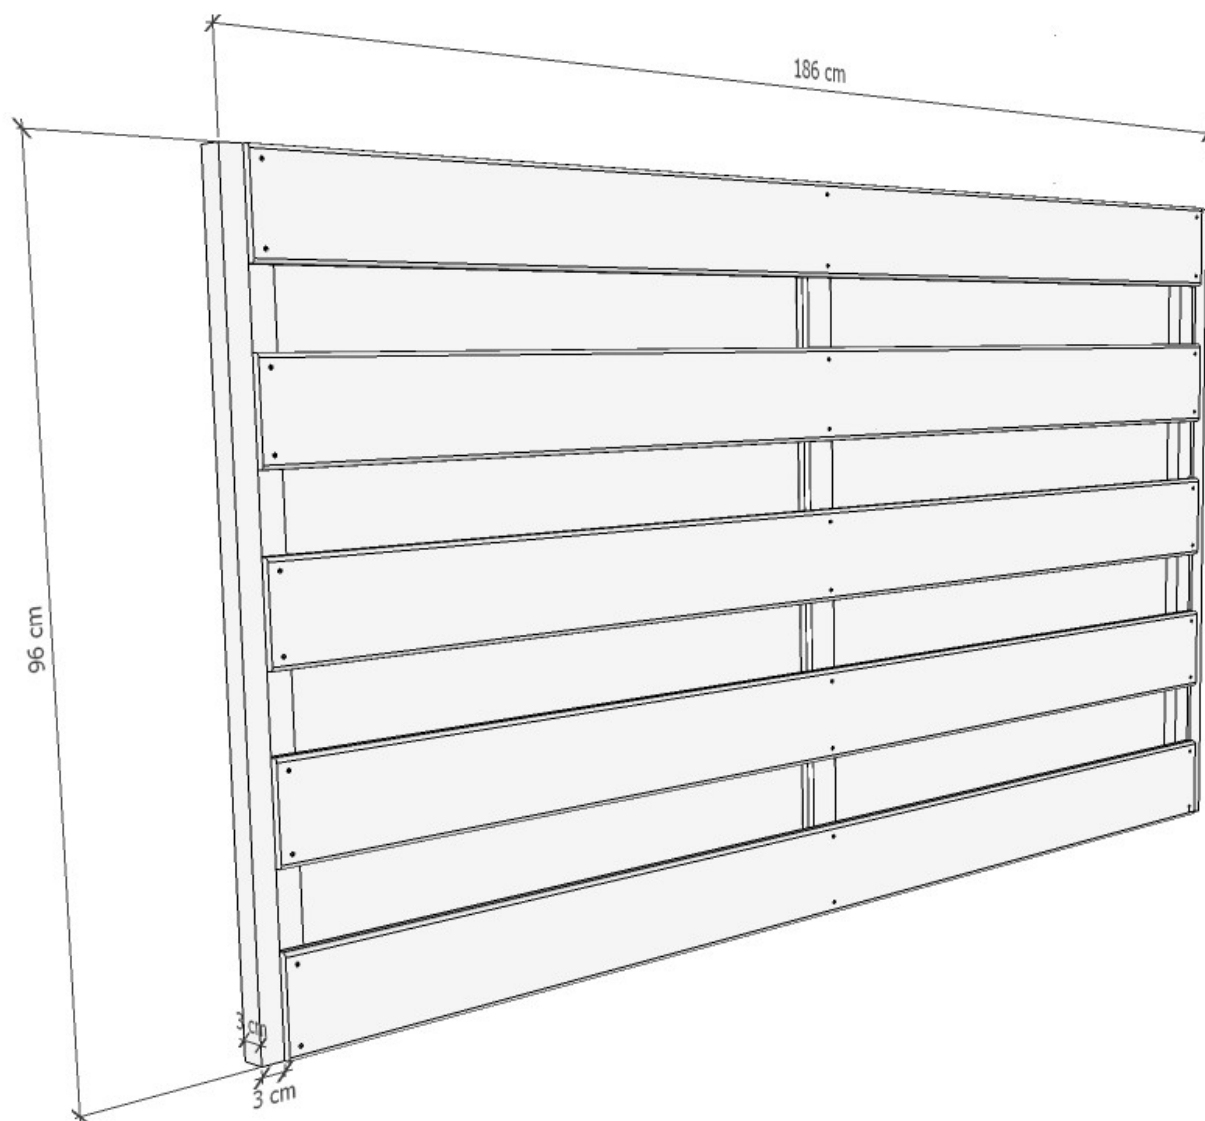

## Houten schutsel 186 x 96 cm

Artikelnummer : 025015

Gewicht: 13,87 kg

Epicea hout planken 12.5 x 1.5 cm

**MAES**

**BETONFABRIEK**

Nieuwedijk 72  
2480 Dessel  
info@maesbeton.be  
T: 014377170  
F: 014377190