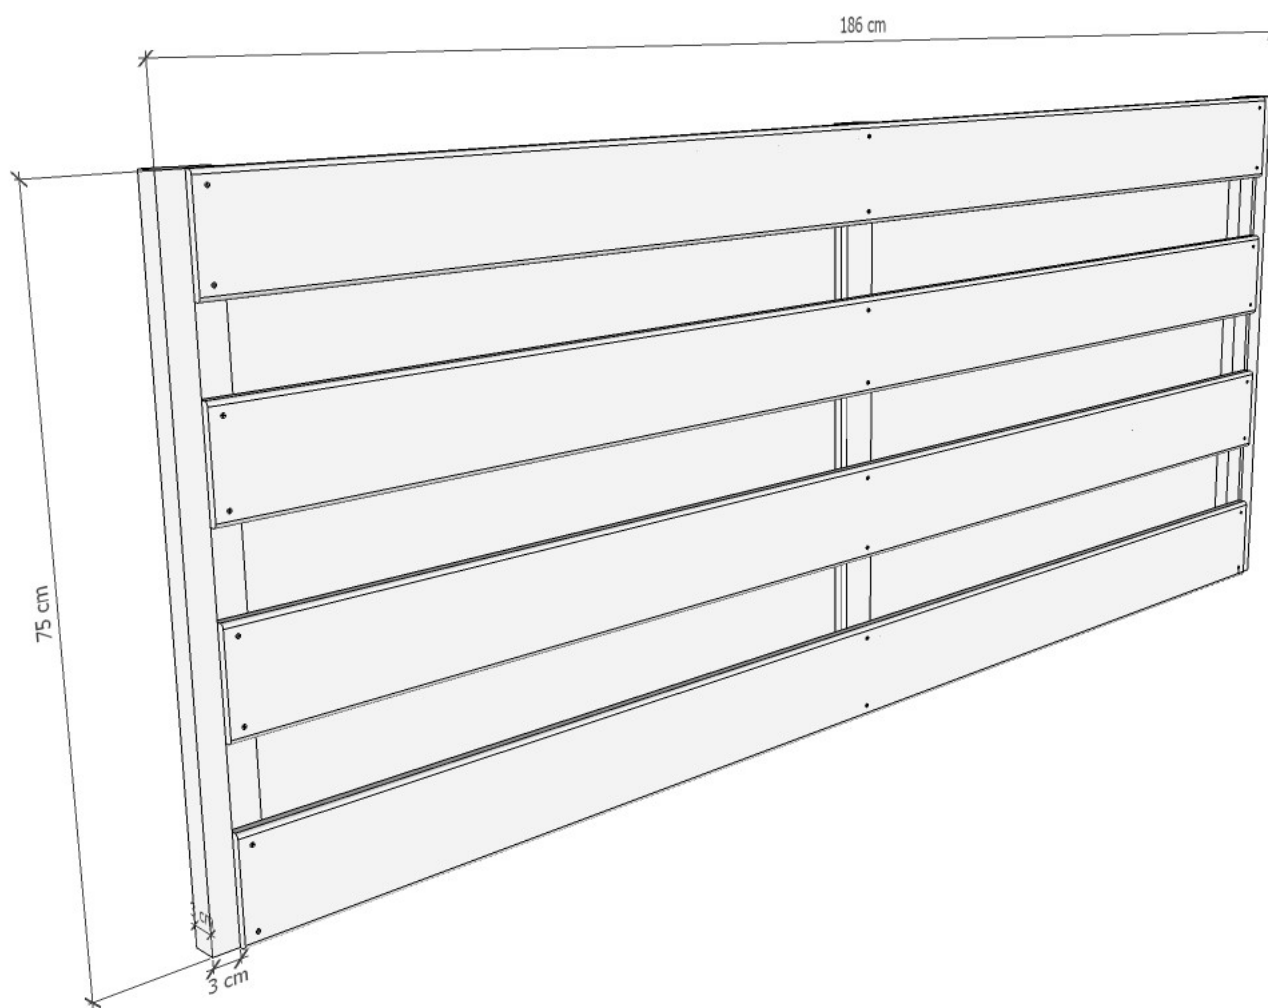

## Houten schutsel 186 x 54 cm

Artikelnummer : 025014

Gewicht: 7,8 kg

Epicea hout planken 12.5 x 1.5 cm

**MAES**

**BETONFABRIEK**

Nieuwedijk 72  
2480 Dessel  
info@maesbeton.be  
T: 014377170  
F: 014377190

## Houten schutsel 186 x 75 cm

Artikelnummer : 025022

Gewicht: 10,83 kg

Epicea hout planken 12.5 x 1.5 cm

**MAES**

**BETONFABRIEK**

Nieuwedijk 72  
2480 Dessel  
info@maesbeton.be  
T: 014377170  
F: 014377190