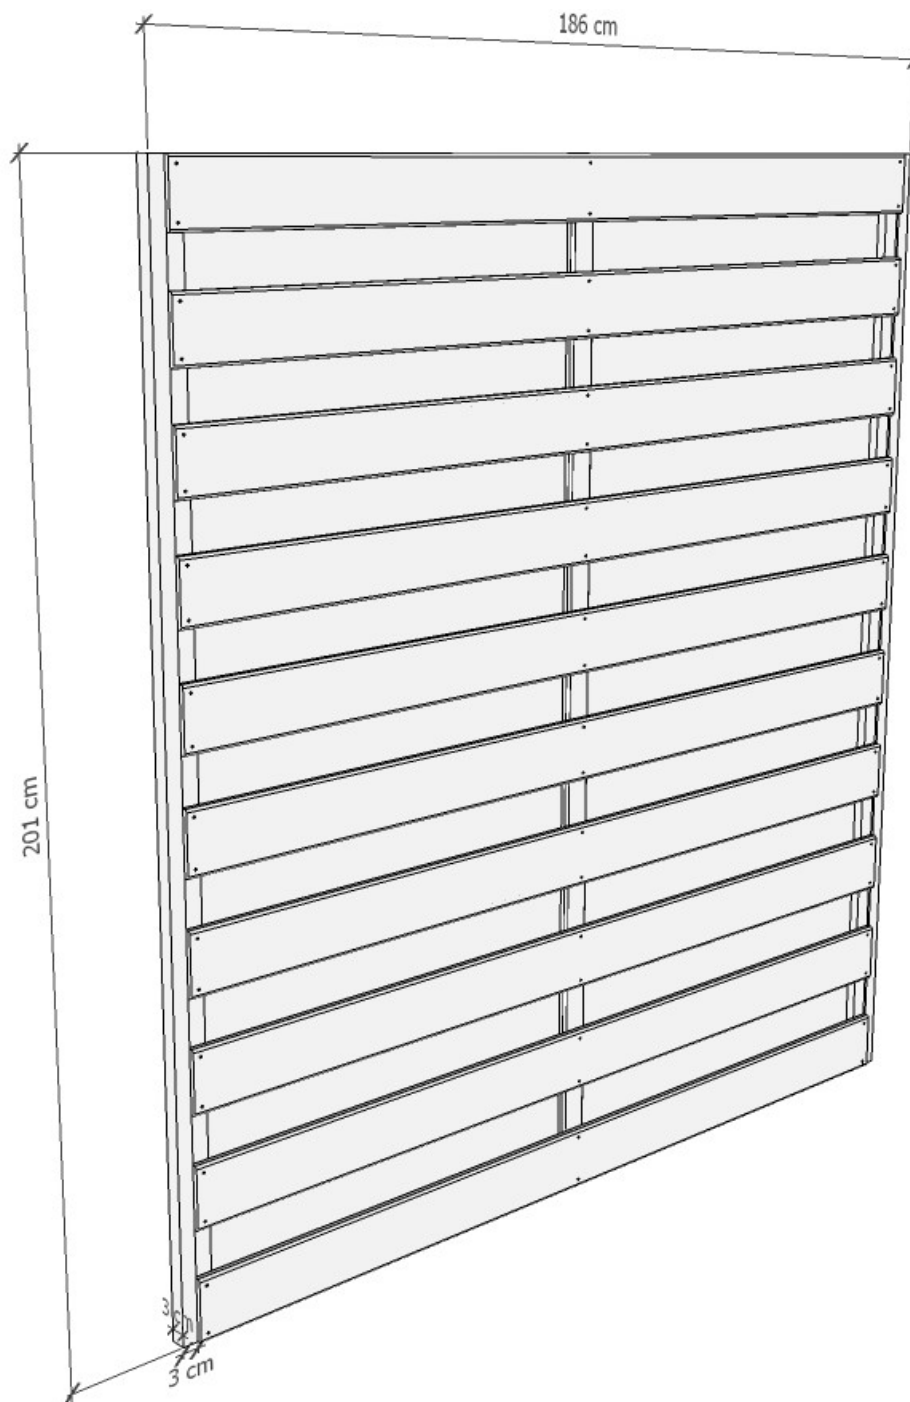

## Houten schutsel 186 x 201cm

Artikelnummer : 025051

Gewicht: 29,05 kg

Epicea hout planken 12.5 x 1.5 cm

**MAES**

**BETONFABRIEK**

Nieuwedijk 72  
2480 Dessel  
info@maesbeton.be  
T: 014377170  
F: 014377190