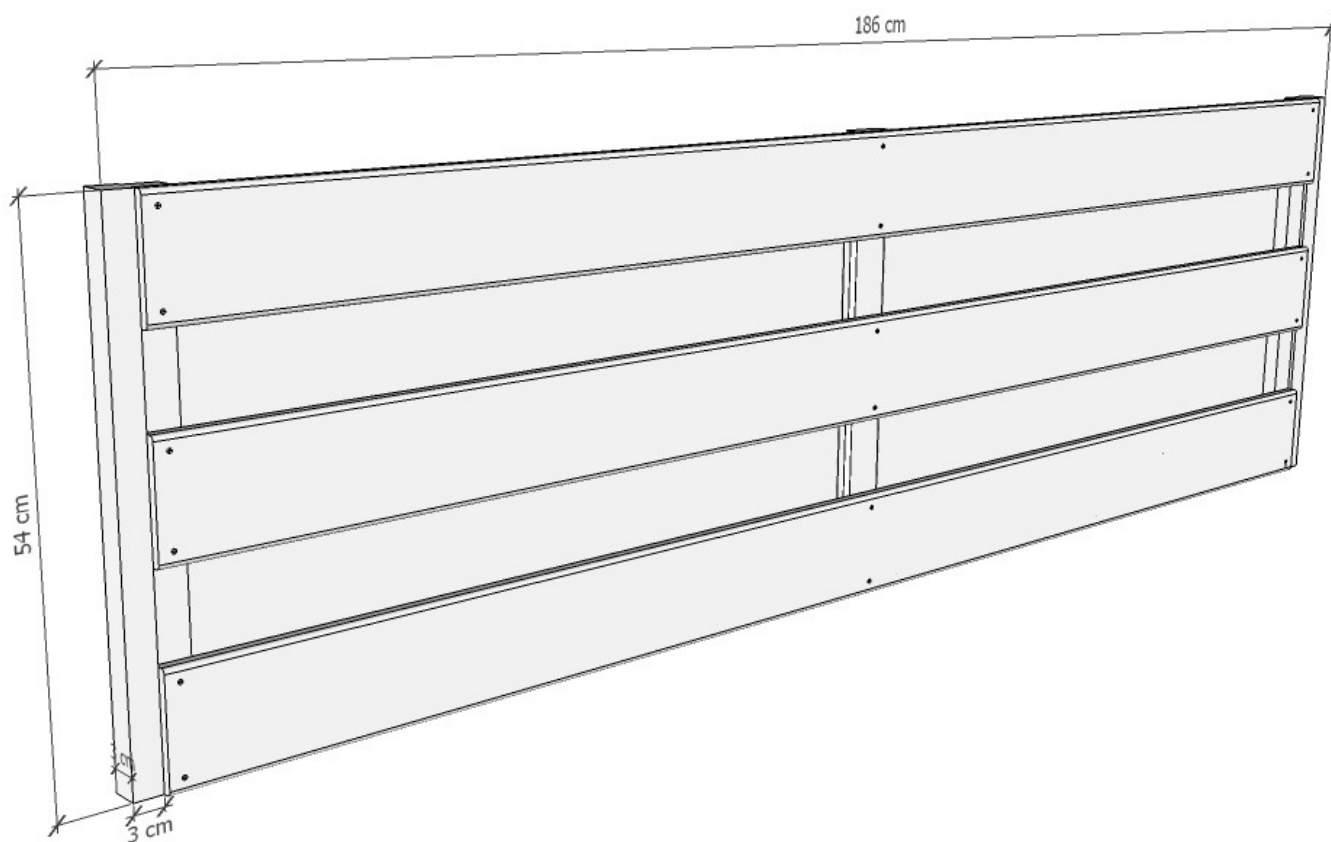

## Houten schutsel 186 x 54 cm

Artikelnummer : 025014

Gewicht: 7,8 kg

Epicea hout planken 12.5 x 1.5 cm

**MAES**

**BETONFABRIEK**

Nieuwedijk 72  
2480 Dessel  
info@maesbeton.be  
T: 014377170  
F: 014377190