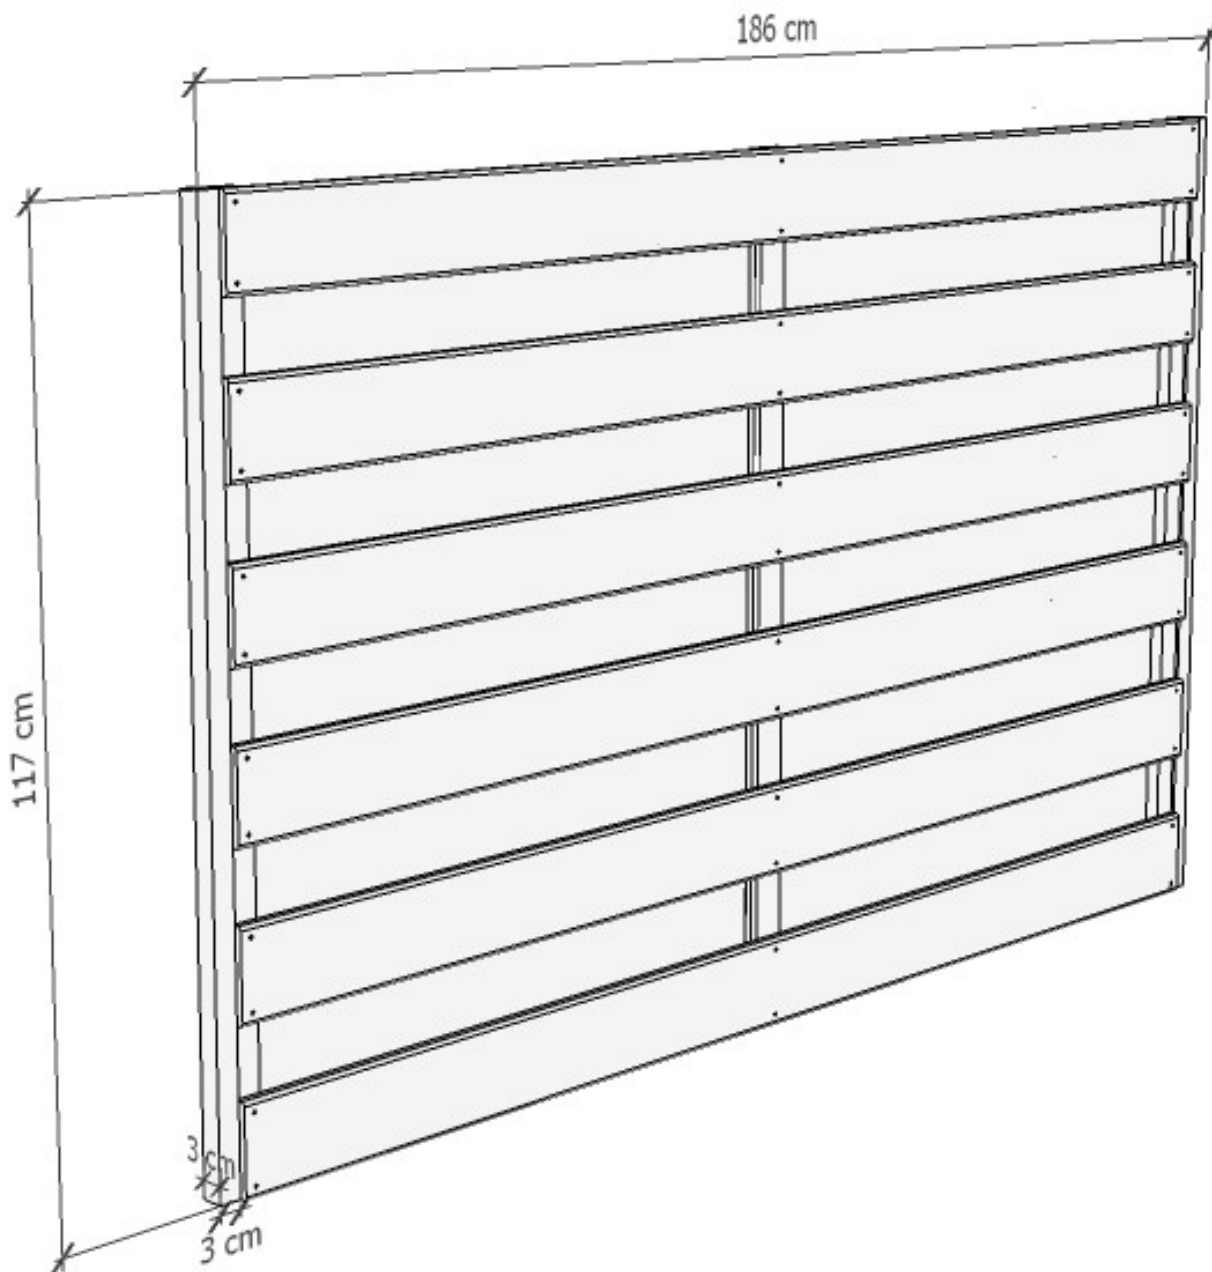

## Houten schutsel 186 x 117 cm

Artikelnummer : 025017

Gewicht: 16.90 kg

Epicea hout planken 12.5 x 1.5 cm

**MAES**

**BETONFABRIEK**

Nieuwedijk 72  
2480 Dessel  
info@maesbeton.be  
T: 014377170  
F: 014377190