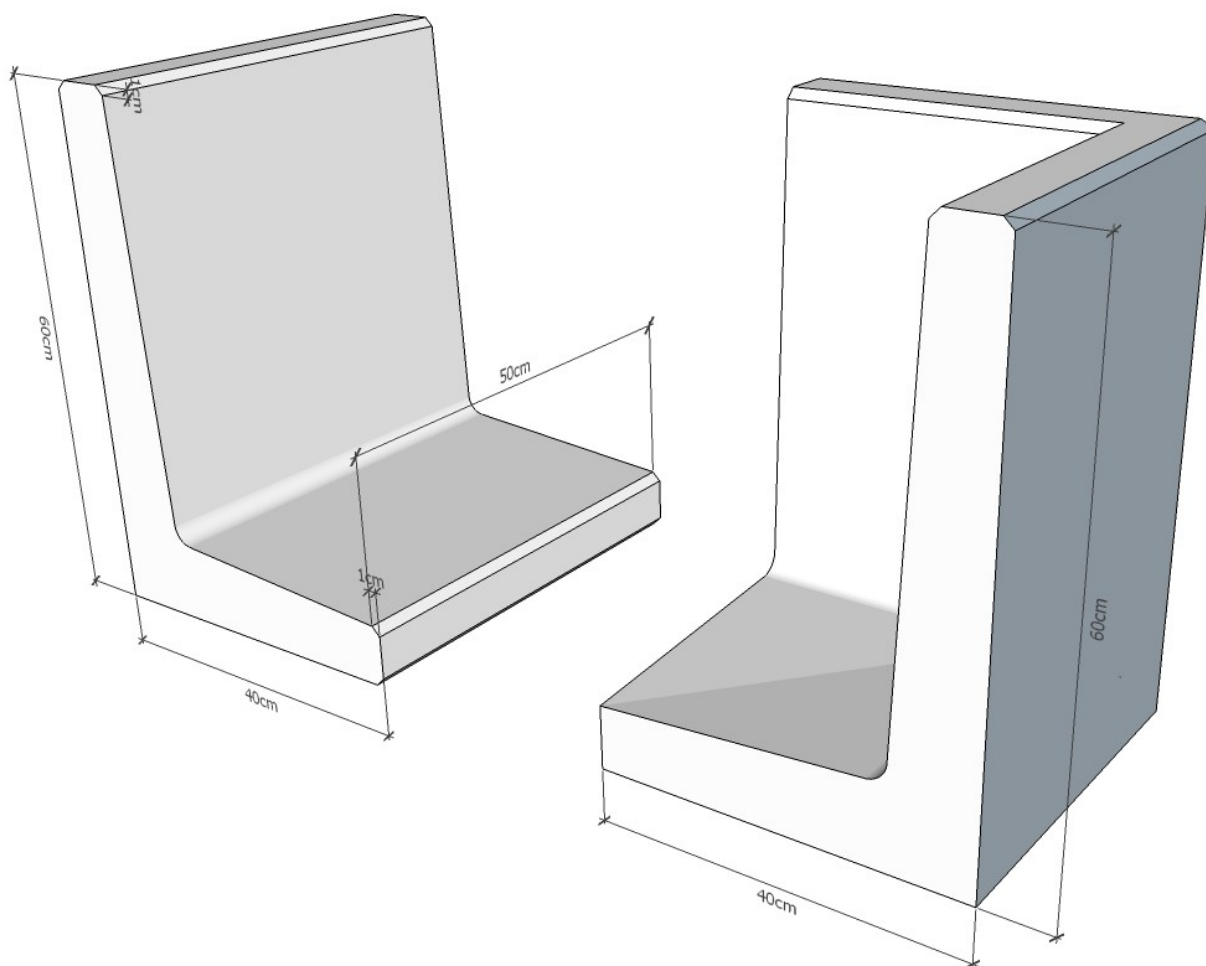

L-element 60 cm hoog

Artikelnummer grijs :345022

Artikelnummer hoeelement grijs: 345043

Artikelnummer zwart: 345032

Artikelnummer hoeelement zwart: 345052

Gewicht : 79 kg

Gewicht hoeelement: 110 kg

Betonkwaliteit: C35/45