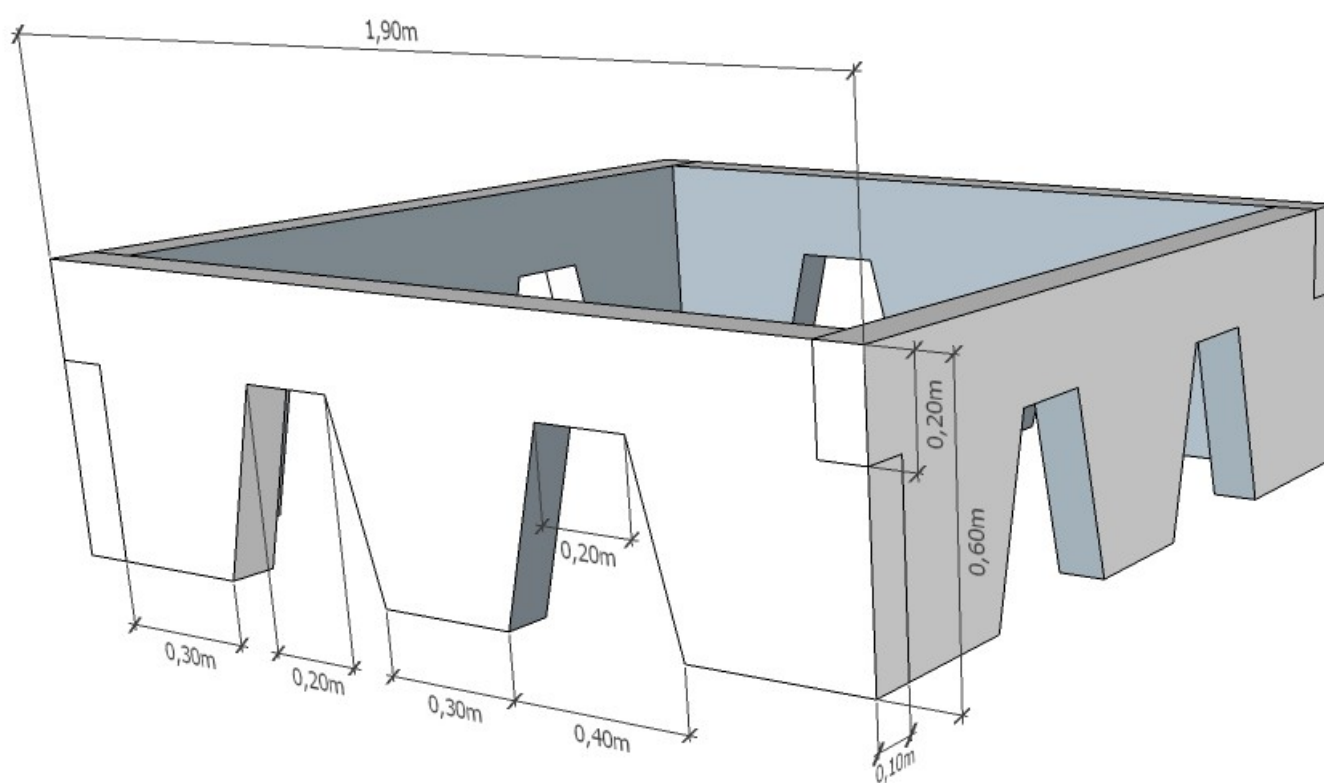

Betonnen boomwortelaccomodatie 190/60/10 cm

Artikelnummer : 112010

Gewicht : 800 kg

Betonkwaliteit: C35/45

MAES

BETONFABRIEK

Nieuwedijk 72
2480 Dessel
info@maesbeton.be
T: 014377170
F: 014377190

13 En12839