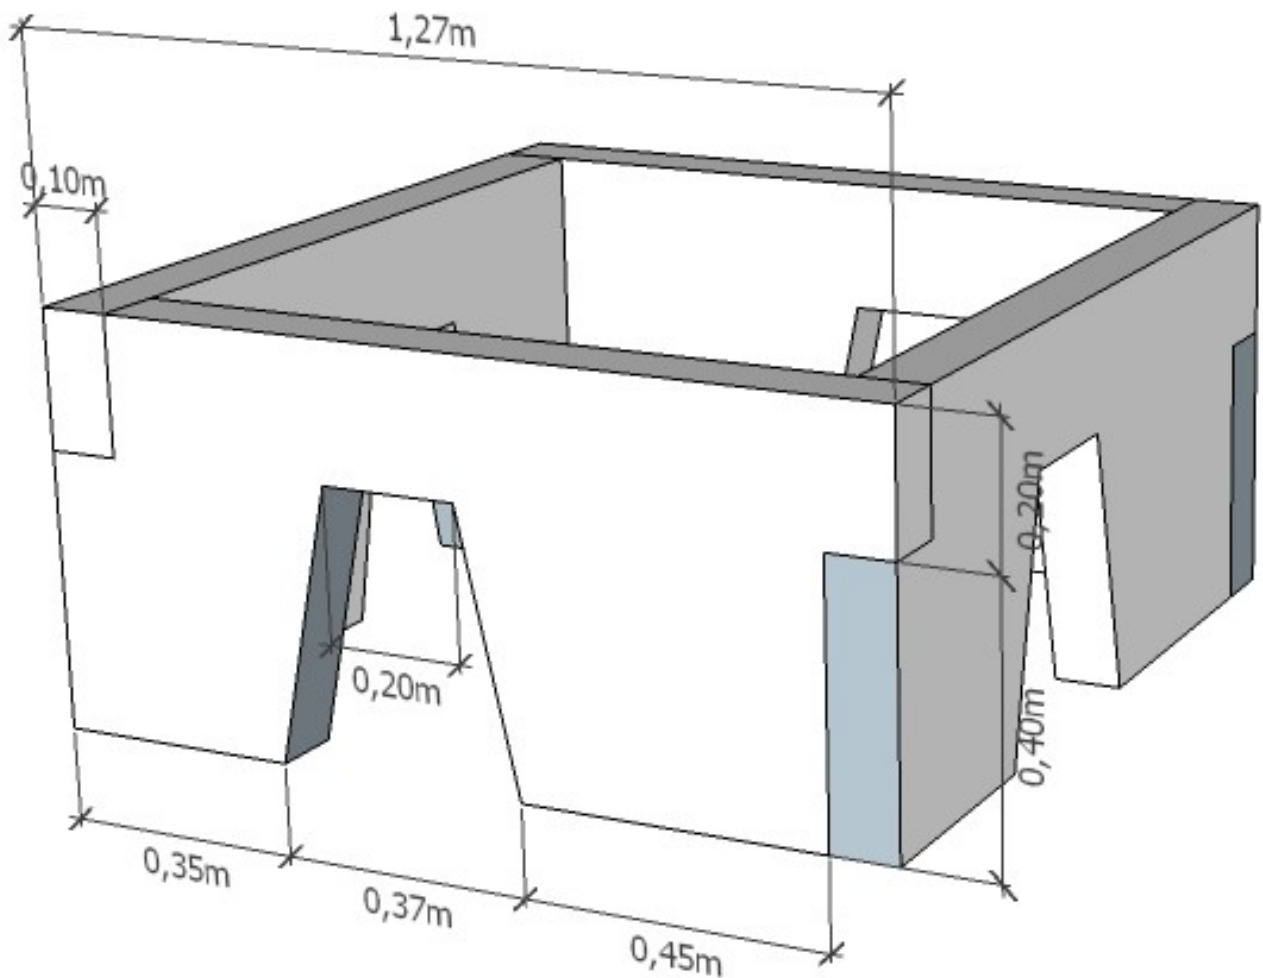

Betonnen boomwortelaccomodatie 127/60/10 cm

Artikelnummer : 112004

Gewicht : 620 kg

Betonkwaliteit: C35/45

MAES

BETONFABRIEK

Nieuwedijk 72
2480 Dessel
info@maesbeton.be
T: 014377170
F: 014377190

13 En12839