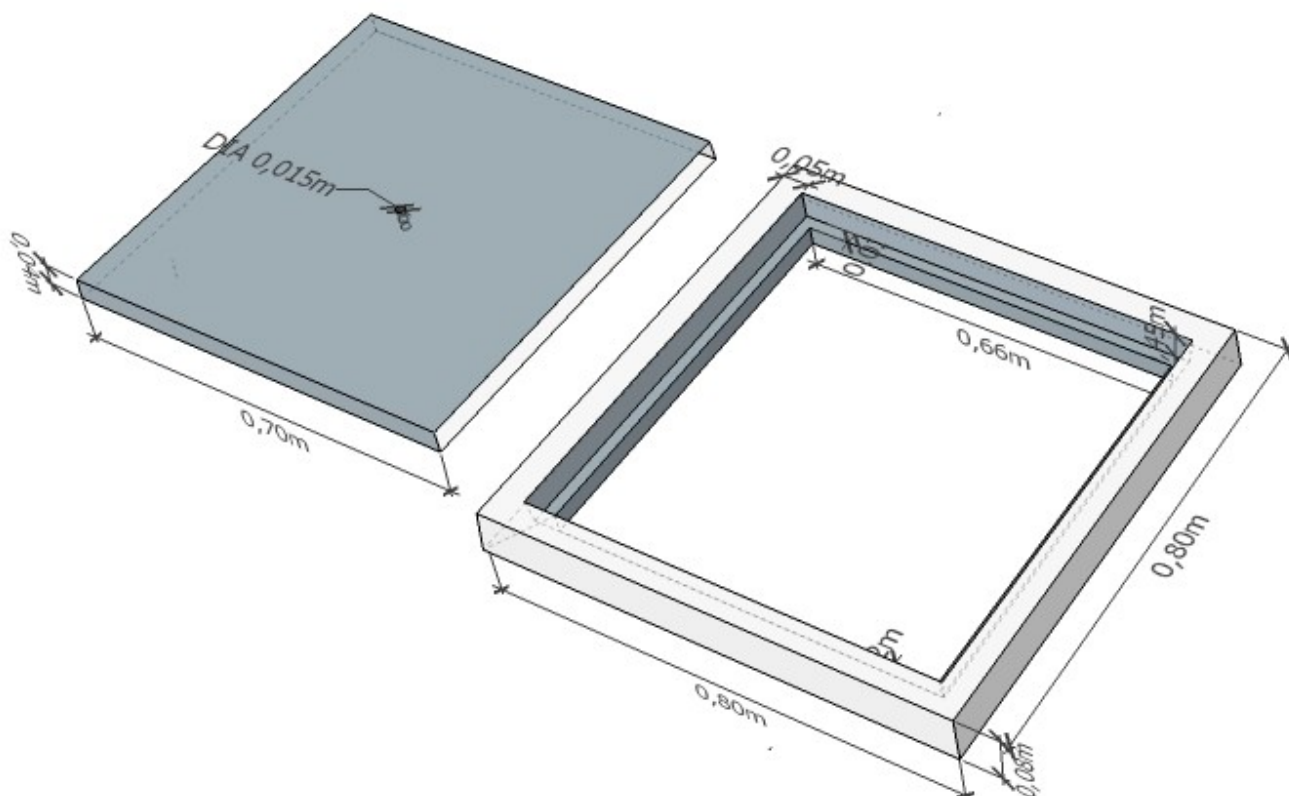

Betonkader 80x80 met deksel 70x70

Artikelnummer kader: 112023

Artikelnummer deksel: 112033

Gewicht kader: 23.80kg

Gewicht deksel 47.00kg

Betonkwaliteit: C35/45

Wapening deksel net dia 6 55/55

MAES